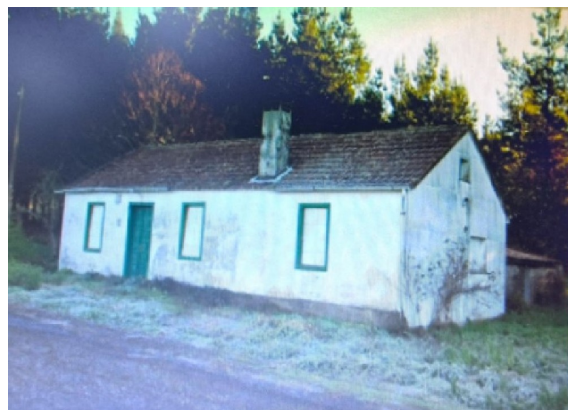

REF: 00000000  
TIPO DE INMUEBLE: Viviendas  
SUBTIPO: Casa  
ESTADO: Disponible  
OPERACIÓN: Comprar  
POBLACIÓN: O PINO (15821)  
DIRECCIÓN:  
LARDEIROS - O PINO  
DESCRIPCIÓN:  
VIVIENDA PARA REHABILITAR CON FINCA DE 7.900m2  
PRECIO: Consultar

OTRAS CARACTERÍSTICAS:

--

DESCRIPCIÓN:

Vende vivienda unifamiliar de planta baja de unos 93m2 con almacén unido a su espalda de casi 50m2.  
Esta propiedad dispone de un terreno de casi 8.000 m2 y se encuentra bien comunicada, al lado de la carretera nacional N634.  
A solo 30 km de Santiago de Compostela y a 50 km de la ciudad de la Coruña.  
Necesita rehabilitación